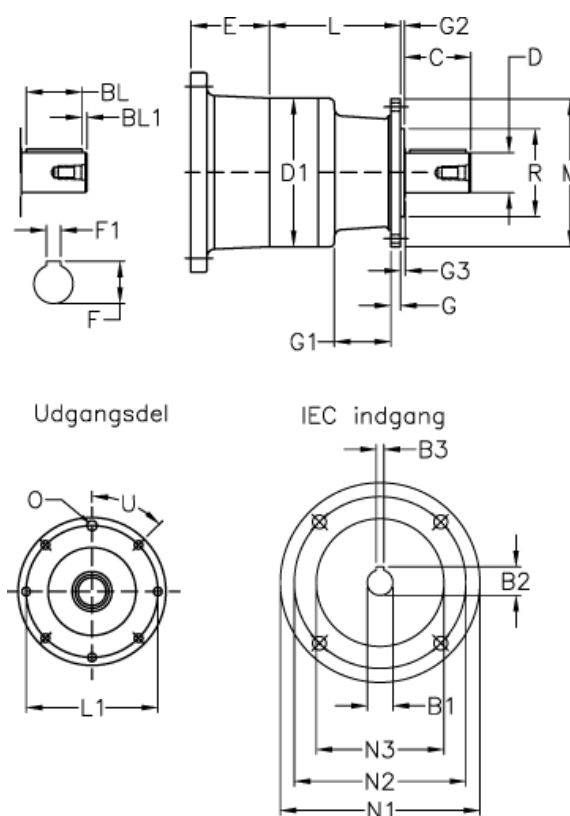

Varenummer: 4730002333020461
 Beskrivelse: Trasmital 300 L2-33,3 MC-P 80
 Aksel med not

Mål

B1 = 19	E = 84	L1 = 165
B2 = 21.5	F = 41	M = 185
B3 = 8	F1 = A10x8x50	N1 = 200
BL = 50	G = 12	N2 = 165
BL1 = 4	G1 = 36	N3 = 130
C = 58	G2 = 5	O = 8x10,5
D = 38	G3 = 6	R = 110
D1 = 185	L = 133	U Grader = 45